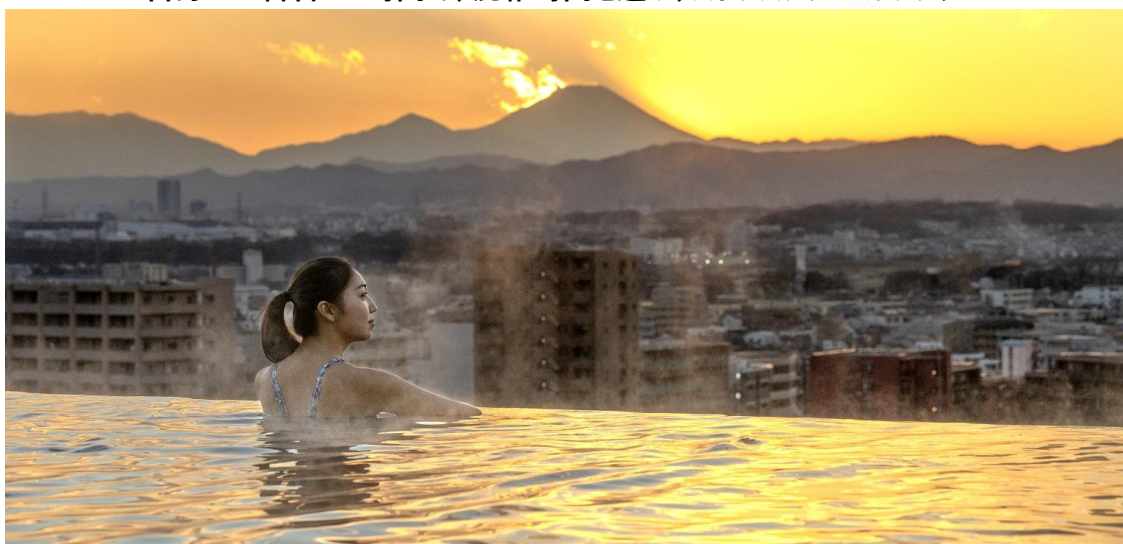

SORANO HOTEL

Press

2021年2月5日

SORANO HOTEL “わがまま” 時間がうれしい「24時間ステイ」販売開始 好きな時間にチェックイン 24時間をたっぷり楽しむまるまる一日ステイ ご自身に一番合った時間で、混雑時間を避け、ストレスフリーにリフレッシュ

温泉水を使用した最上階のインフィニティプール

SORANO HOTEL（ソラノホテル）【所在地：東京立川；経営：株式会社立飛ホスピタリティマネジメント；代表取締役：村山正道】は、通常のチェックイン・チェックアウト時間に関わらず、お客様のお好きな時間にチェックインし24時間滞在できる、「24時間ステイ」プランの販売を開始しました。お得な料金設定と、通常のチェックイン/アウト時間を避けることで、三密対策の一環とすることもこのプラン販売の目的です。

通常のチェックインは15:00、チェックアウトは12時ですが、本プランは、ご自身のライフスタイルやご予定に合わせ、好きな時間にチェックイン後24時間ご滞在いただけるものです。例えば、午前中にチェックインし、インフィニティプールやジムスタジオで午後の時間をたっぷり満喫したり、お仕事後の遅いチェックインでも、翌日テレワークやリフレッシュの時間に1日まるまるご利用いただけるなど、ゆったり余裕の24時間ステイが魅力です。またこの時期、通常的时间枠を外すことで、混雑回避や三密対策に目的にも便利です。